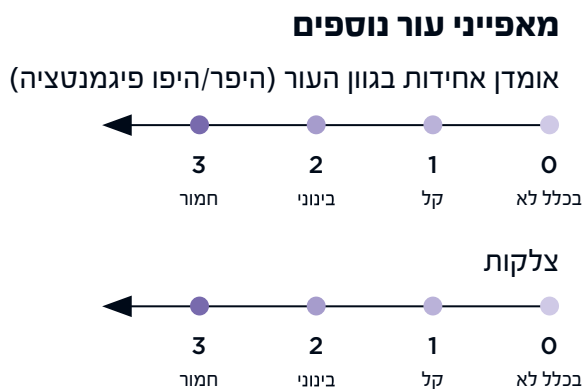

סרגל הערכת פנים

- יחד עם המטופל/המטופלת, עבור חמשת המאפיינים המצוינים בתרשים יש:
- לדרג את מידת החומרה של כל מאפיין באמצעות «סרגל מידת החומרה».
 - לסמן נקודות בתרשים על מנת להמחיש את הצרכים הטיפוליים של המטופל / המטופלת.

סרגל הערכת פנים

Jain R, Huang P, Ferraz RM. A new tool to improve delivery of patient-engaged care and satisfaction in facial treatments: the Aesthetic Global Ranking Scale. J Cosmet Dermatol. 2016;16(1):132-143. doi:10.1111/jocd.12297