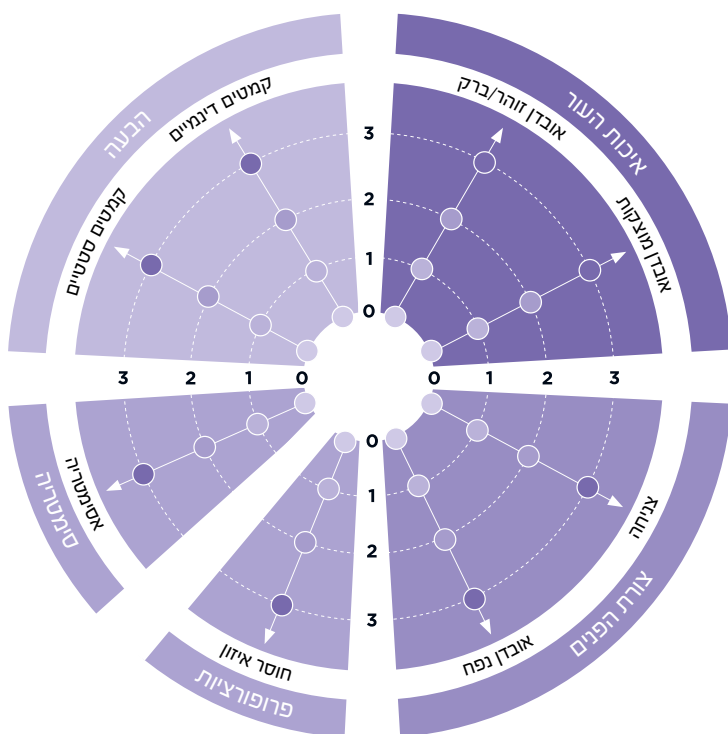

סרגל הערכת פנים

- יחד עם המטופל/המטופלת, עבור חמשת המאפיינים המצוינים בתרשים יש:
- לדרג את מידת החומרה של כל מאפיין באמצעות «סרגל מידת החומרה».
 - לסמן נקודות בתרשים על מנת להמחיש את הצרכים הטיפוליים של המטופל / המטופלת.

סרגל הערכת פנים

Jain R, Huang P, Ferraz RM. A new tool to improve delivery of patient-engaged care and satisfaction in facial treatments: the Aesthetic Global Ranking Scale. J Cosmet Dermatol. 2016;16(1):132-143. doi:10.1111/jocd.12297