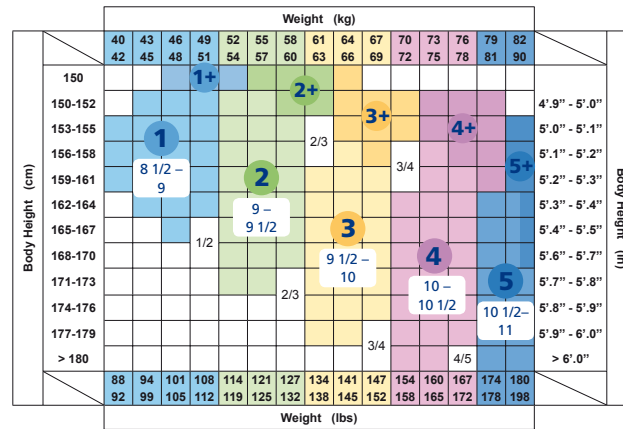

STYLES	COLORS	
	97 sand	99 black
 A-D Calf	•	•

RANGE OF PRODUCTS

Available styles, sizes:

SIZE OVERVIEW Delilah by SIGVARIS

Delilah by SIGVARIS

SHOE SIZE	Weight Range	Color	Size Range
	35 - 37	1	3 - 4,5
	38 - 39	2	5 - 6
	40 - 41	3	6,5 - 7,5
	42 - 44	4	8 - 9,5

Samson by SIGVARIS / Samson&Delilah by SIGVARIS

SHOE SIZE	Weight Range	Color	Size Range
	36 - 38	1	3,5 - 5
	38 - 40	2	5 - 6,5
	40 - 42	3	6,5 - 8
	42 - 44	4	8 - 9,5
	44 - 46	5	9,5 - 11

Traveno Travel Socks

SHOE SIZE	Weight Range	Color	Size Range
	36 - 37	1	3,5 - 4,5
	38 - 39	2	5 - 6
	40 - 41	3	6,5 - 7,5
	42 - 43	4	8 - 9
	44 - 45	5	9,5 - 10,5

Available styles, colors:

	black	anthracite	marine	mauve	white	sand/beige/creme	caramel	light brown	chocolate/brown
Delilah by SIGVARIS 70 den flat Calf	•	•	•			•	•		•
Delilah by SIGVARIS 70 den flat Stay up	•	•	•			•	•		•
Delilah by SIGVARIS 70 den flat Panty	•	•	•			•	•		•
Delilah by SIGVARIS 70 den flat Panty Plus	•	•	•			•	•		•
Delilah by SIGVARIS 70 den flat Panty Materna	•	•	•			•	•		•
Delilah by SIGVARIS 70 den mesh Calf	•							•	•
Delilah by SIGVARIS 70 den mesh Stay up	•							•	•
Delilah by SIGVARIS 70 den mesh Panty	•							•	•
Delilah by SIGVARIS 70 den mesh Panty Materna	•							•	•
Delilah by SIGVARIS 140 den mesh Calf	•	•		•		•	•		
Delilah by SIGVARIS 140 den mesh Thigh	•	•		•		•	•		
Delilah by SIGVARIS 140 den mesh Stay up	•	•		•		•	•		
Delilah by SIGVARIS 140 den mesh Panty	•	•		•		•	•		
Delilah by SIGVARIS 140 den Panty Materna	•	•		•		•	•		
Samson & Delilah by SIGVARIS 280 den	•	•	•		•	•			•
Samson & Delilah by SIGVARIS 280 den, cotton	•	•	•		•	•			•
Samson by SIGVARIS 280 den	•	•	•			•			
Traveno Travel Socks	•					•			